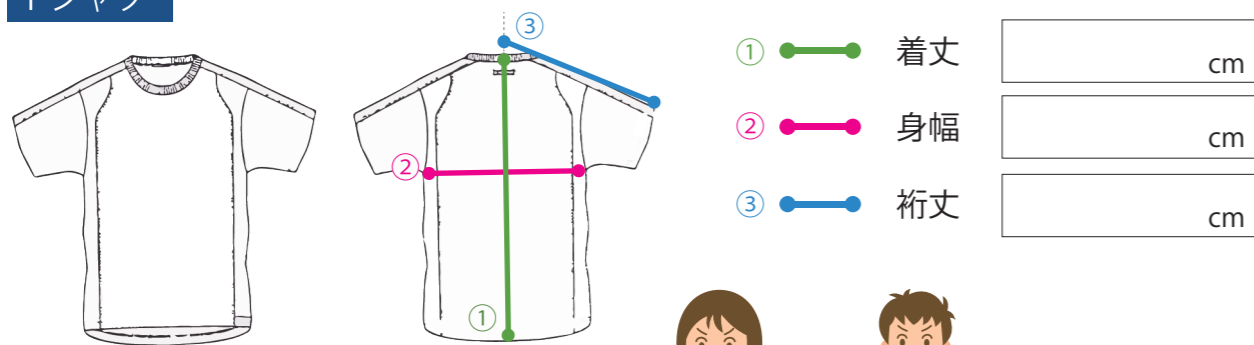

Tシャツ

Tシャツ出来上がり寸法

サイズ	SS	S	M	L	LL	3L
着丈	59cm	62cm	65cm	68cm	71cm	74cm
身幅	45cm	48cm	50cm	53cm	56cm	59cm
桁丈	39cm	41cm	43cm	45cm	47cm	49cm

現在のサイズ **女子生徒は1サイズUP** **男子生徒は2サイズUP** がオススメです！

女子の生徒さんは**1サイズUP**、
男子の生徒さんは**2サイズUP**がオススメです。

トレーニングパンツ

トレーニングパンツはストレートタイプの裾ファスナー無しタイプですので丈合わせが可能です。
-halfパンツは通常サイズでしたら膝丈となります。もし現在ご使用のジャージ下・halfパンツが有りましたら下記要領で寸法を測定して下さい。その上で下記の商品出来上がり寸法を参考にサイズをお選び下さい。